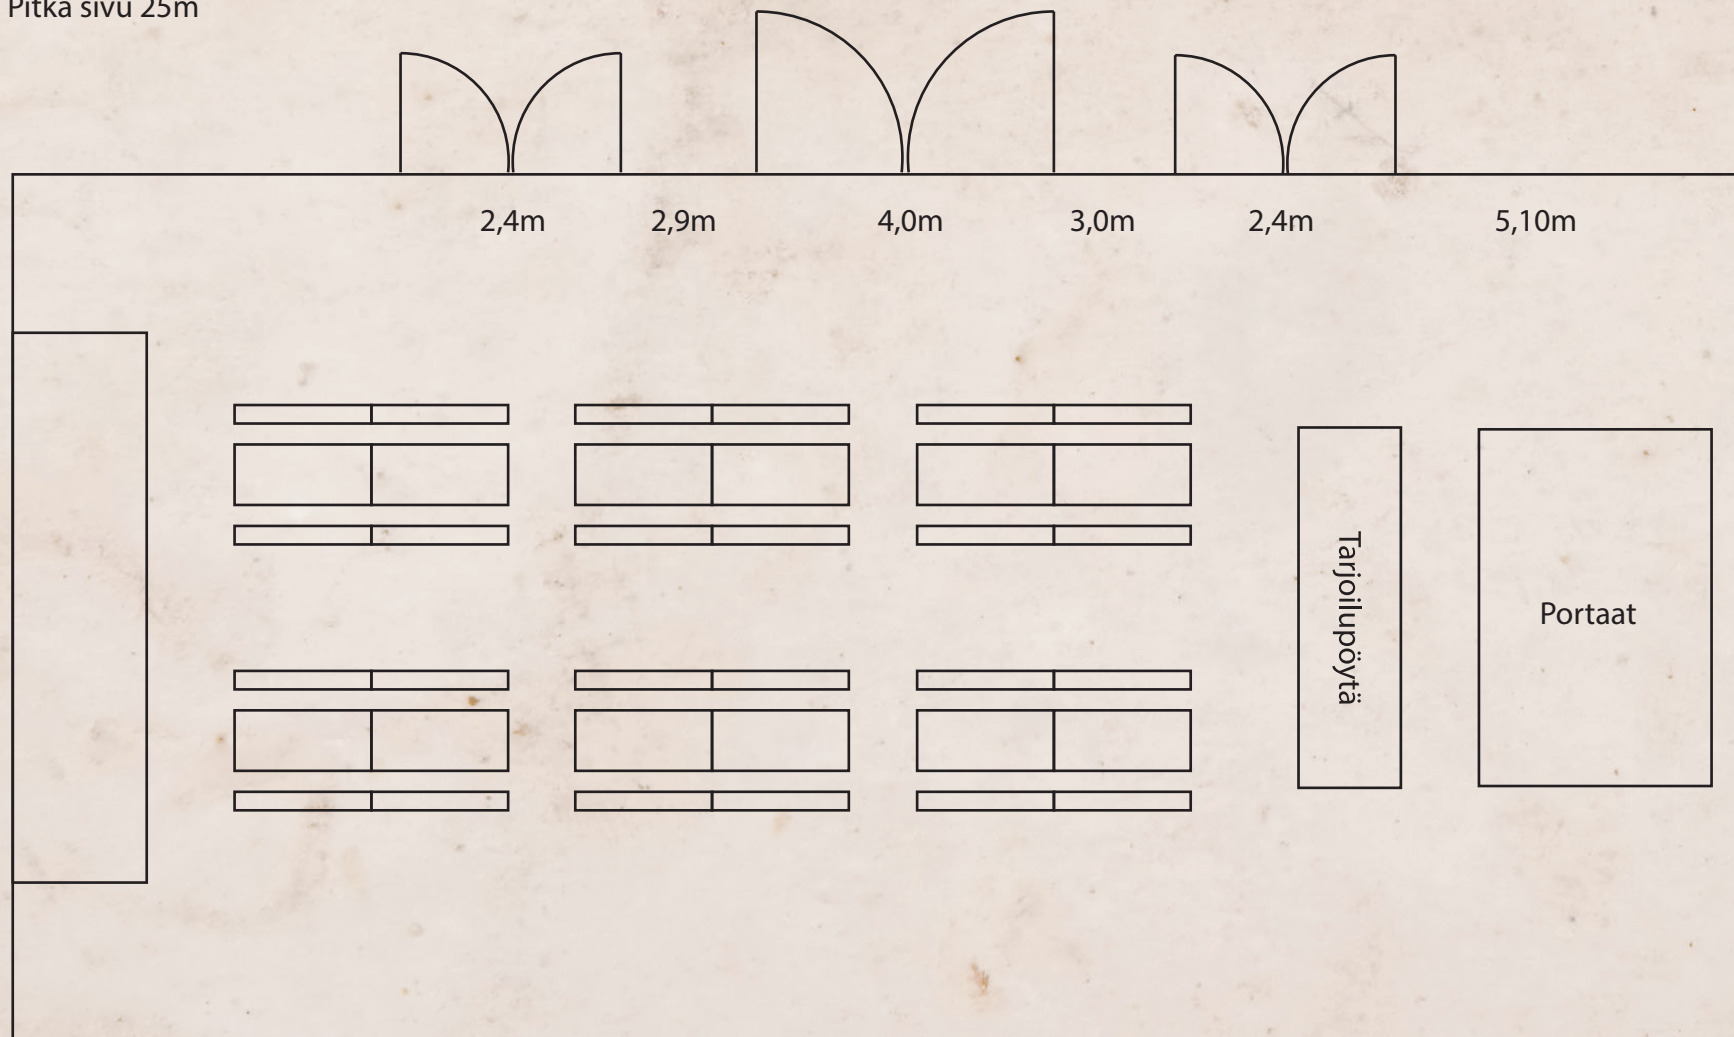

Pitkä sivu 25m

Lyhyt sivu 12,6m

Pöytiä 14kpl 2,0m x 0,8m

Penkkejä 32kpl 2,0m

Esiintymislava paloina

8kpl 1,0m x 2,0m, pyörät alla